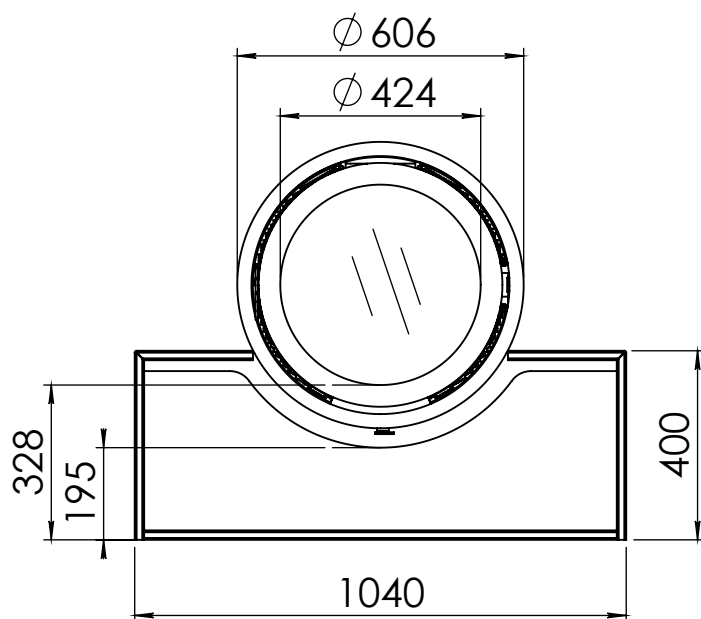

Kachel  
Type **Odin plateau 160 EA**

Eenheid  
Units mm

Datum  
Date 05-05-20

[www.geurts.nl](http://www.geurts.nl)

Wijzigingen voorbehouden.  
Subject to changes.

Gebruik uitsluitend na schriftelijke toestemming Dik Geurts Haardkachels.  
Usage only after written consent of Dik Geurts Haardkachels.

Kachel  
Type **Odin plateau 104 EA**

Eenheid  
Units mm

Datum  
Date 05-05-20

[www.geurts.nl](http://www.geurts.nl)

Wijzigingen voorbehouden.  
Subject to changes.

Gebruik uitsluitend na schriftelijke toestemming Dik Geurts Haardkachels.  
Usage only after written consent of Dik Geurts Haardkachels.