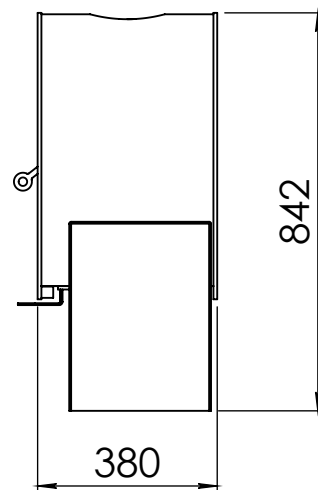

Kachel  
Type **Odin plateau 160 EA**

Eenheid  
Units mm

Datum  
Date 05-05-20

[www.geurts.nl](http://www.geurts.nl)

Wijzigingen voorbehouden.  
Subject to changes.

Gebruik uitsluitend na schriftelijke toestemming Dik Geurts Haardkachels.  
Usage only after written consent of Dik Geurts Haardkachels.

Kachel  
Type **Odin plateau 104 EA**

Eenheid  
Units mm

Datum  
Date 05-05-20

[www.geurts.nl](http://www.geurts.nl)

Wijzigingen voorbehouden.  
Subject to changes.

Gebruik uitsluitend na schriftelijke toestemming Dik Geurts Haardkachels.  
Usage only after written consent of Dik Geurts Haardkachels.