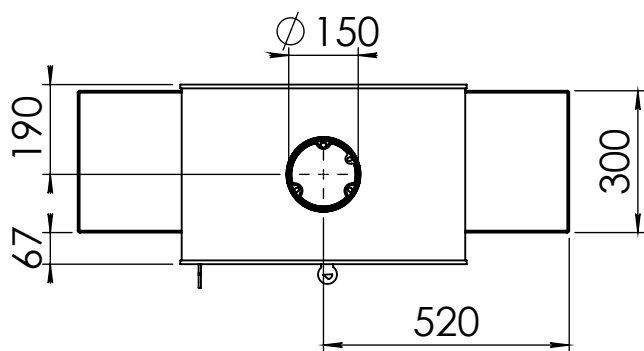

Kachel  
Type **Odin plateau 160 EA**

Eenheid  
Units mm

Datum  
Date 05-05-20

[www.geurts.nl](http://www.geurts.nl)

Wijzigingen voorbehouden.  
Subject to changes.

Gebruik uitsluitend na schriftelijke toestemming Dik Geurts Haardkachels.  
Usage only after written consent of Dik Geurts Haardkachels.

Kachel  
Type **Odin plateau 104 EA**

Eenheid  
Units mm

Datum  
Date 05-05-20

[www.geurts.nl](http://www.geurts.nl)

Wijzigingen voorbehouden.  
Subject to changes.

Gebruik uitsluitend na schriftelijke toestemming Dik Geurts Haardkachels.  
Usage only after written consent of Dik Geurts Haardkachels.