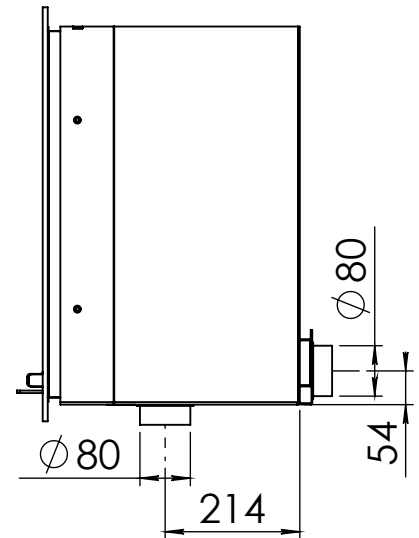

Kachel
Type **Prostyle 700 V EA + modern line**

Eenheid
Units mm

Datum
Date 06-11-14

www.geurts.nl

Wijzigingen voorbehouden.
Subject to changes.

Gebruik uitsluitend na schriftelijke toestemming Dik Geurts Haardkachels.
Usage only after written consent of Dik Geurts Haardkachels.

Kachel
Type **Instyle/Prostyle 700, EA position**

Eenheid
Units mm

Datum
Date 26-10-20

www.geurts.nl

Wijzigingen voorbehouden.
Subject to changes.

Gebruik uitsluitend na schriftelijke toestemming Dik Geurts Haardkachels.
Usage only after written consent of Dik Geurts Haardkachels.