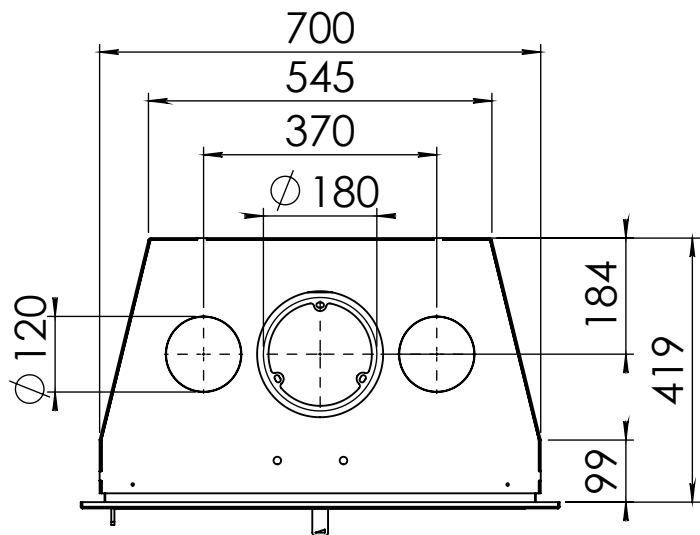

Kachel
Type

Prostyle 700 V EA + Classic line

Eenheid
Units mm

Datum
Date 09-12-14

www.geurts.nl

Wijzigingen voorbehouden.
Subject to changes.

Gebruik uitsluitend na schriftelijke toestemming Dik Geurts Haardkachels.
Usage only after written consent of Dik Geurts Haardkachels.

Kachel
Type **Prostyle 700 V EA + modern line**

Eenheid
Units mm

Datum
Date 06-11-14

www.geurts.nl

Wijzigingen voorbehouden.
Subject to changes.

Gebruik uitsluitend na schriftelijke toestemming Dik Geurts Haardkachels.
Usage only after written consent of Dik Geurts Haardkachels.

Kachel
Type **Instyle/Prostyle 700, EA position**

Eenheid
Units mm

Datum
Date 26-10-20

www.geurts.nl

Wijzigingen voorbehouden.
Subject to changes.

Gebruik uitsluitend na schriftelijke toestemming Dik Geurts Haardkachels.
Usage only after written consent of Dik Geurts Haardkachels.