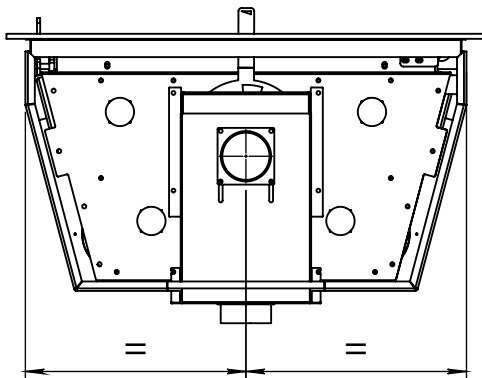

Kachel
Type **Instyle/Prostyle 700, EA position**

Eenheid
Units mm

Datum
Date 26-10-20

www.geurts.nl

Wijzigingen voorbehouden.
Subject to changes.

Gebruik uitsluitend na schriftelijke toestemming Dik Geurts Haardkachels.
Usage only after written consent of Dik Geurts Haardkachels.