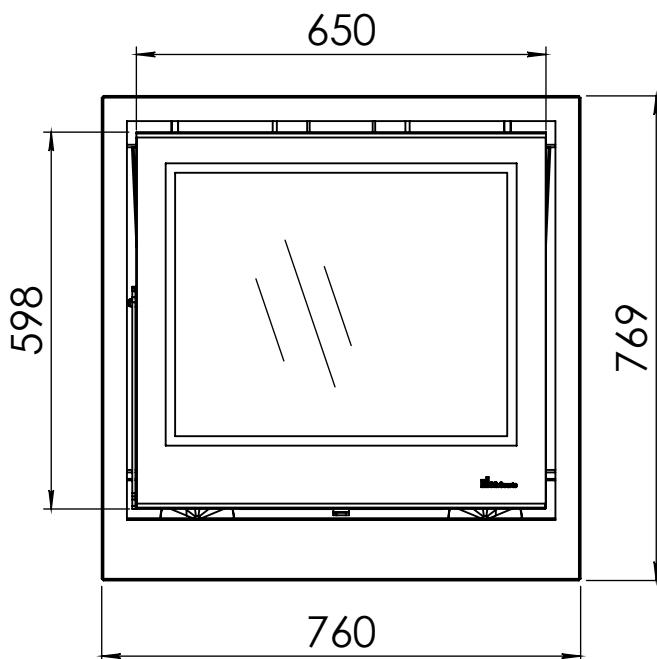

Kachel
Type

Prostyle 700 V EA + Classic line

Eenheid
Units mm

Datum
Date 09-12-14

www.geurts.nl

Wijzigingen voorbehouden.
Subject to changes.

Gebruik uitsluitend na schriftelijke toestemming Dik Geurts Haardkachels.
Usage only after written consent of Dik Geurts Haardkachels.

Kachel
Type **Prostyle 700 V EA + modern line**

Eenheid
Units mm

Datum
Date 06-11-14

www.geurts.nl

Wijzigingen voorbehouden.
Subject to changes.

Gebruik uitsluitend na schriftelijke toestemming Dik Geurts Haardkachels.
Usage only after written consent of Dik Geurts Haardkachels.

Kachel
Type **Instyle/Prostyle 700, EA position**

Eenheid
Units mm

Datum
Date 26-10-20

www.geurts.nl

Wijzigingen voorbehouden.
Subject to changes.

Gebruik uitsluitend na schriftelijke toestemming Dik Geurts Haardkachels.
Usage only after written consent of Dik Geurts Haardkachels.