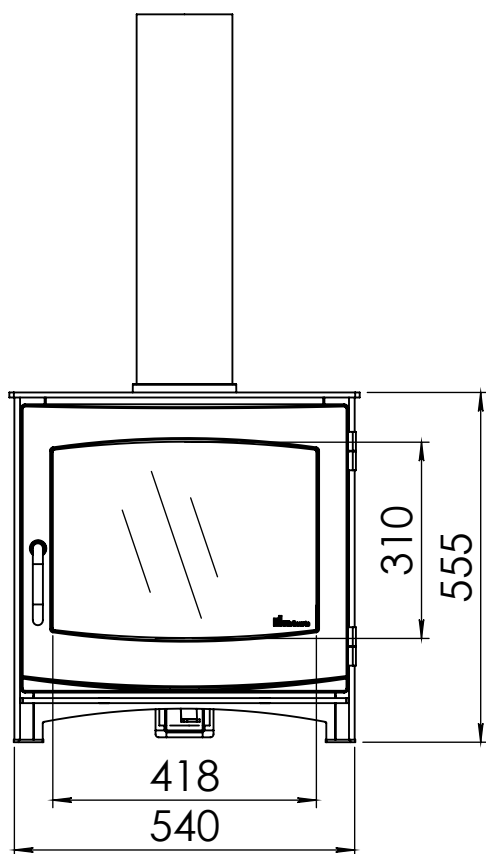

Kachel
Type **Ivar 8, Low**

Eenheid
Units mm

Datum
Date 22-09-20

www.geurts.nl

Wijzigingen voorbehouden.
Subject to changes.

Gebruik uitsluitend na schriftelijke toestemming Dik Geurts Haardkachels.
Usage only after written consent of Dik Geurts Haardkachels.

Kachel
Type **Ivar 8, Low + schermplaat kit**

Eenheid
Units mm

Datum
Date 29-09-20

www.geurts.nl

Wijzigingen voorbehouden.
Subject to changes.

Gebruik uitsluitend na schriftelijke toestemming Dik Geurts Haardkachels.
Usage only after written consent of Dik Geurts Haardkachels.