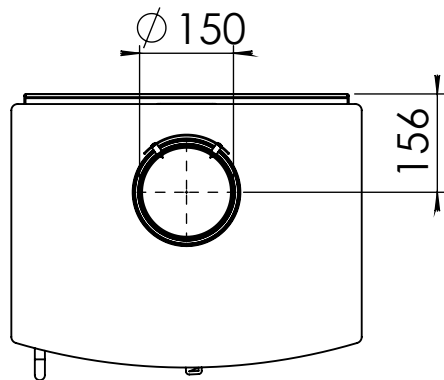

Kachel
Type **Ivar 8, Low**

Eenheid
Units mm

Datum
Date 22-09-20

www.geurts.nl

Wijzigingen voorbehouden.
Subject to changes.

Gebruik uitsluitend na schriftelijke toestemming Dik Geurts Haardkachels.
Usage only after written consent of Dik Geurts Haardkachels.

Kachel
Type **Ivar 8, Low + schermplaat kit**

Eenheid
Units mm

Datum
Date 29-09-20

www.geurts.nl

Wijzigingen voorbehouden.
Subject to changes.

Gebruik uitsluitend na schriftelijke toestemming Dik Geurts Haardkachels.
Usage only after written consent of Dik Geurts Haardkachels.