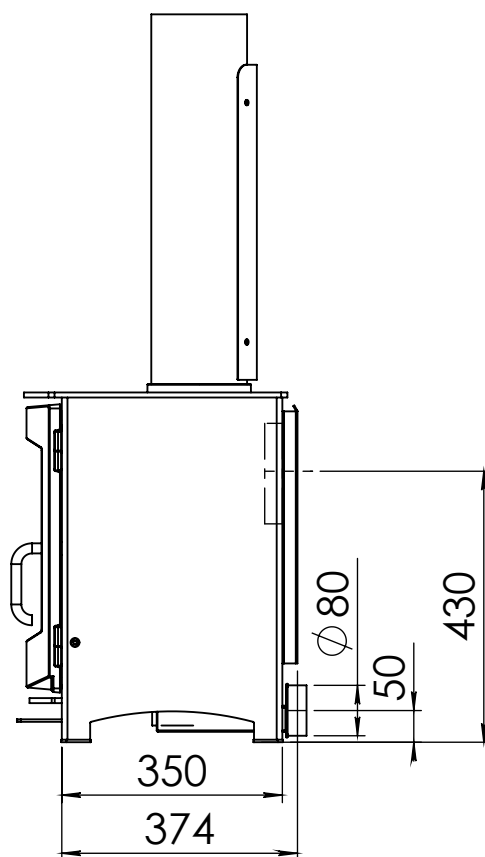

Kachel
Type **Ivar 8, Low**

Eenheid
Units mm

Datum
Date 22-09-20

www.geurts.nl

Wijzigingen voorbehouden.
Subject to changes.

Gebruik uitsluitend na schriftelijke toestemming Dik Geurts Haardkachels.
Usage only after written consent of Dik Geurts Haardkachels.

Kachel
Type **Ivar 8, Low + schermplaat kit**

Eenheid
Units mm

Datum
Date 29-09-20

www.geurts.nl

Wijzigingen voorbehouden.
Subject to changes.

Gebruik uitsluitend na schriftelijke toestemming Dik Geurts Haardkachels.
Usage only after written consent of Dik Geurts Haardkachels.