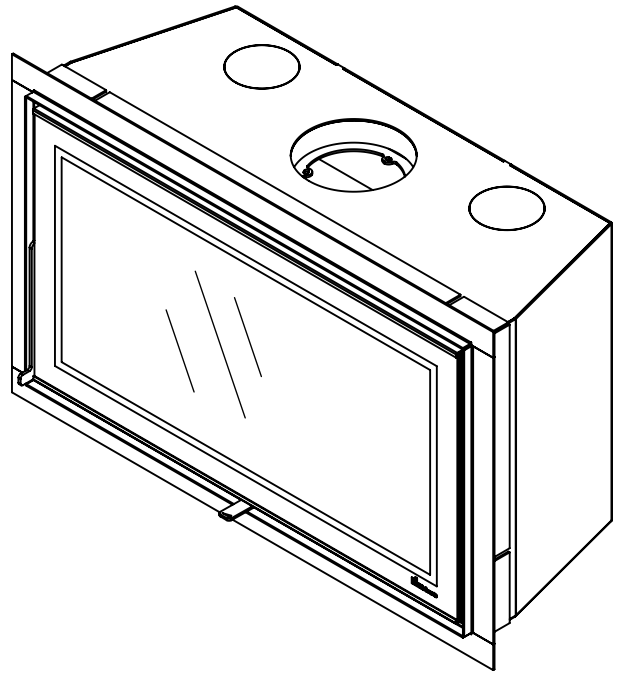

Kachel  
Type

**Prostyle 1000 EA + Slim line**

Eenheid  
Units mm

Datum  
Date 03-12-14

[www.geurts.nl](http://www.geurts.nl)

Wijzigingen voorbehouden.  
Subject to changes.

Gebruik uitsluitend na schriftelijke toestemming Dik Geurts Haardkachels.  
Usage only after written consent of Dik Geurts Haardkachels.