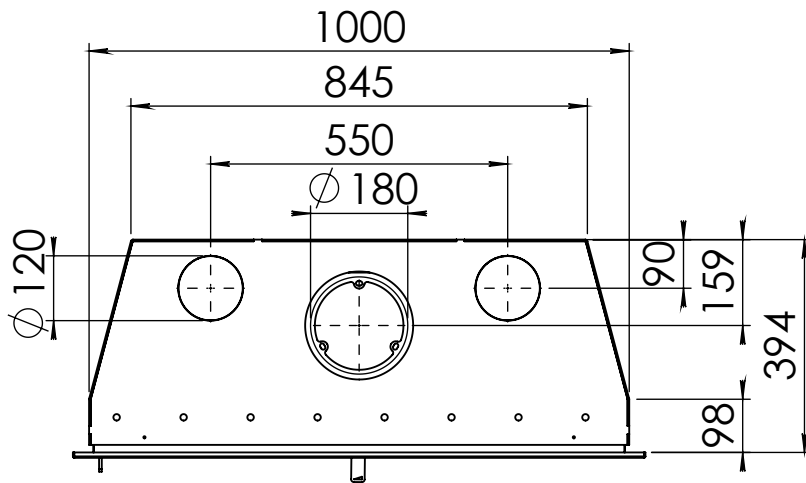

Kachel  
Type

**Prostyle 1000 EA + Classic line**

Eenheid  
Units mm

Datum  
Date 09-12-14

[www.geurts.nl](http://www.geurts.nl)

Wijzigingen voorbehouden.  
Subject to changes.

Gebruik uitsluitend na schriftelijke toestemming Dik Geurts Haardkachels.  
Usage only after written consent of Dik Geurts Haardkachels.

Kachel  
Type **Prostyle 1000 EA + Modern line**

Eenheid  
Units mm

Datum  
Date 06-11-14

[www.geurts.nl](http://www.geurts.nl)

Wijzigingen voorbehouden.  
Subject to changes.

Gebruik uitsluitend na schriftelijke toestemming Dik Geurts Haardkachels.  
Usage only after written consent of Dik Geurts Haardkachels.

Kachel  
Type

**Prostyle 1000 EA + Slim line**

Eenheid  
Units mm

Datum  
Date 03-12-14

[www.geurts.nl](http://www.geurts.nl)

Wijzigingen voorbehouden.  
Subject to changes.

Gebruik uitsluitend na schriftelijke toestemming Dik Geurts Haardkachels.  
Usage only after written consent of Dik Geurts Haardkachels.

Kachel  
Type **Instyle/Prostyle 1000, EA position**

Eenheid  
Units mm

Datum  
Date 27-10-20

[www.geurts.nl](http://www.geurts.nl)

Wijzigingen voorbehouden.  
Subject to changes.

Gebruik uitsluitend na schriftelijke toestemming Dik Geurts Haardkachels.  
Usage only after written consent of Dik Geurts Haardkachels.