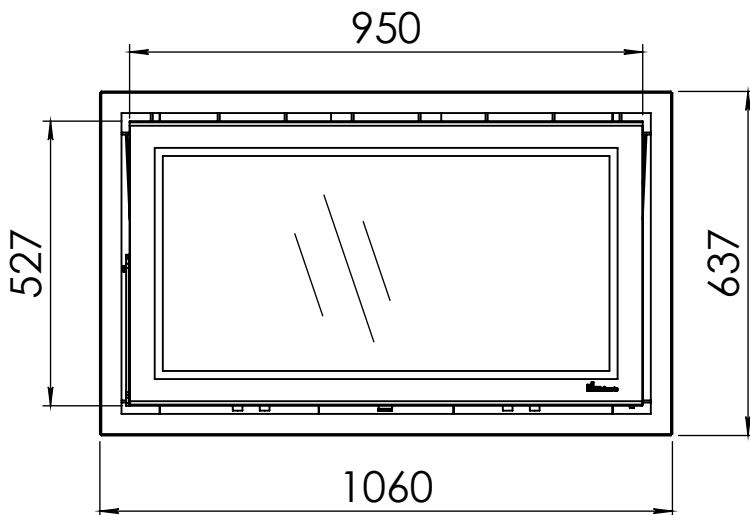

Kachel  
Type

**Prostyle 1000 EA + Classic line**

Eenheid  
Units mm

Datum  
Date 09-12-14

[www.geurts.nl](http://www.geurts.nl)

Wijzigingen voorbehouden.  
Subject to changes.

Gebruik uitsluitend na schriftelijke toestemming Dik Geurts Haardkachels.  
Usage only after written consent of Dik Geurts Haardkachels.

Kachel  
Type **Prostyle 1000 EA + Modern line**

Eenheid  
Units mm

Datum  
Date 06-11-14

[www.geurts.nl](http://www.geurts.nl)

Wijzigingen voorbehouden.  
Subject to changes.

Gebruik uitsluitend na schriftelijke toestemming Dik Geurts Haardkachels.  
Usage only after written consent of Dik Geurts Haardkachels.

Kachel  
Type

**Prostyle 1000 EA + Slim line**

Eenheid  
Units mm

Datum  
Date 03-12-14

[www.geurts.nl](http://www.geurts.nl)

Wijzigingen voorbehouden.  
Subject to changes.

Gebruik uitsluitend na schriftelijke toestemming Dik Geurts Haardkachels.  
Usage only after written consent of Dik Geurts Haardkachels.

Kachel  
Type **Instyle/Prostyle 1000, EA position**

Eenheid  
Units mm

Datum  
Date 27-10-20

[www.geurts.nl](http://www.geurts.nl)

Wijzigingen voorbehouden.  
Subject to changes.

Gebruik uitsluitend na schriftelijke toestemming Dik Geurts Haardkachels.  
Usage only after written consent of Dik Geurts Haardkachels.