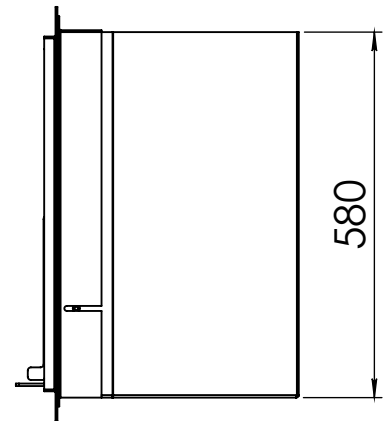

Kachel  
Type

**Prostyle 1000 EA + Slim line**

Eenheid  
Units mm

Datum  
Date 03-12-14

[www.geurts.nl](http://www.geurts.nl)

Wijzigingen voorbehouden.  
Subject to changes.

Gebruik uitsluitend na schriftelijke toestemming Dik Geurts Haardkachels.  
Usage only after written consent of Dik Geurts Haardkachels.

Kachel Type **Prostyle 1000 EA + Built in frame**

Eenheid Units mm

Datum Date 03-12-14

[www.geurts.nl](http://www.geurts.nl)

Wijzigingen voorbehouden. Subject to changes.

Gebruik uitsluitend na schriftelijke toestemming Dik Geurts Haardkachels. Usage only after written consent of Dik Geurts Haardkachels.

Kachel  
Type **Instyle/Prostyle 1000, EA position**

Eenheid  
Units mm

Datum  
Date 27-10-20

[www.geurts.nl](http://www.geurts.nl)

Wijzigingen voorbehouden.  
Subject to changes.

Gebruik uitsluitend na schriftelijke toestemming Dik Geurts Haardkachels.  
Usage only after written consent of Dik Geurts Haardkachels.