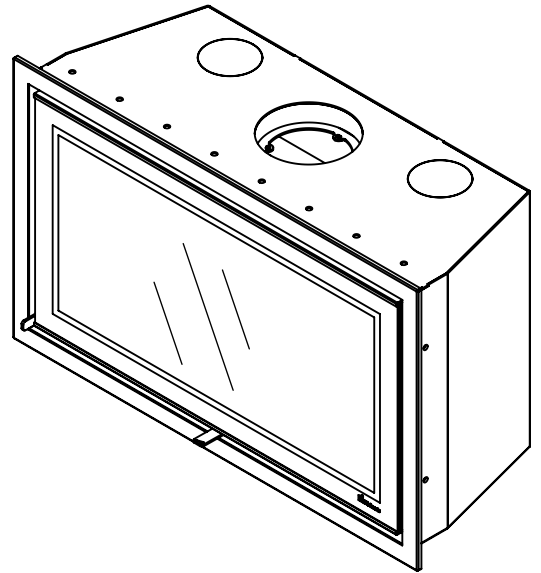

Kachel  
Type

**Prostyle 1000 EA + Classic line**

Eenheid  
Units mm

Datum  
Date 09-12-14

[www.geurts.nl](http://www.geurts.nl)

Wijzigingen voorbehouden.  
Subject to changes.

Gebruik uitsluitend na schriftelijke toestemming Dik Geurts Haardkachels.  
Usage only after written consent of Dik Geurts Haardkachels.

Kachel  
Type **Prostyle 1000 EA + Modern line**

Eenheid  
Units mm

Datum  
Date 06-11-14

[www.geurts.nl](http://www.geurts.nl)

Wijzigingen voorbehouden.  
Subject to changes.

Gebruik uitsluitend na schriftelijke toestemming Dik Geurts Haardkachels.  
Usage only after written consent of Dik Geurts Haardkachels.

Kachel  
Type

**Prostyle 1000 EA + Slim line**

Eenheid  
Units mm

Datum  
Date 03-12-14

[www.geurts.nl](http://www.geurts.nl)

Wijzigingen voorbehouden.  
Subject to changes.

Gebruik uitsluitend na schriftelijke toestemming Dik Geurts Haardkachels.  
Usage only after written consent of Dik Geurts Haardkachels.