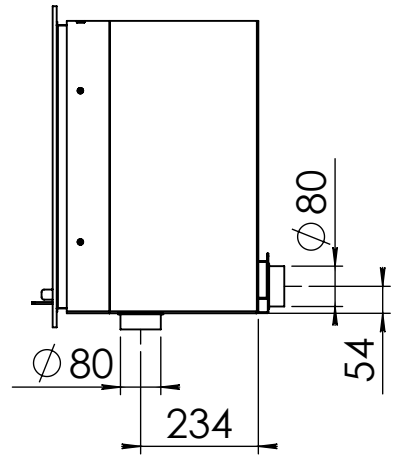

Kachel Type **Prostyle 1000 EA + Built in frame**

Eenheid Units mm

Datum Date 03-12-14

[www.geurts.nl](http://www.geurts.nl)

Wijzigingen voorbehouden. Subject to changes.

Gebruik uitsluitend na schriftelijke toestemming Dik Geurts Haardkachels. Usage only after written consent of Dik Geurts Haardkachels.

Kachel  
Type **Instyle/Prostyle 1000, EA position**

Eenheid  
Units mm

Datum  
Date 27-10-20

[www.geurts.nl](http://www.geurts.nl)

Wijzigingen voorbehouden.  
Subject to changes.

Gebruik uitsluitend na schriftelijke toestemming Dik Geurts Haardkachels.  
Usage only after written consent of Dik Geurts Haardkachels.