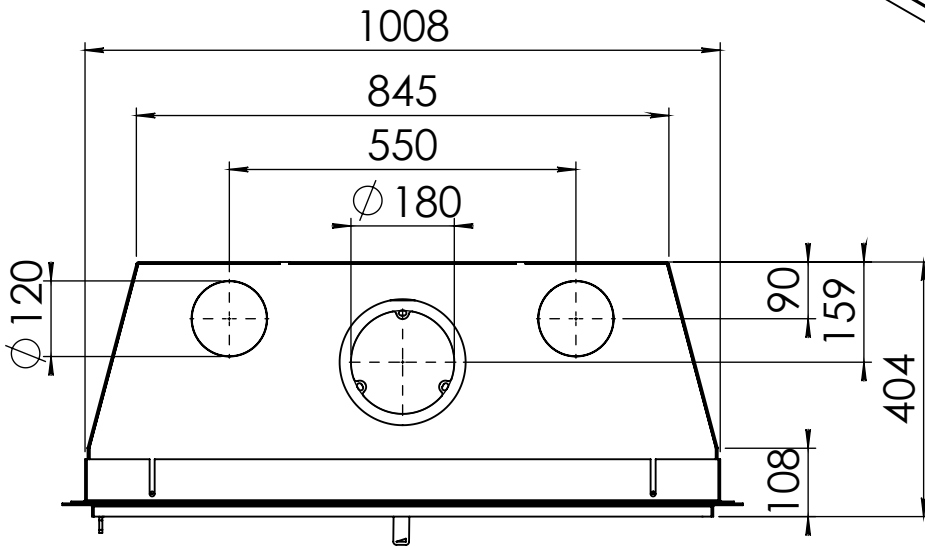

Kachel  
Type

**Prostyle 1000 EA + Slim line**

Eenheid  
Units mm

Datum  
Date 03-12-14

[www.geurts.nl](http://www.geurts.nl)

Wijzigingen voorbehouden.  
Subject to changes.

Gebruik uitsluitend na schriftelijke toestemming Dik Geurts Haardkachels.  
Usage only after written consent of Dik Geurts Haardkachels.

Kachel  
Type **Instyle/Prostyle 1000, EA position**

Eenheid  
Units mm

Datum  
Date 27-10-20

[www.geurts.nl](http://www.geurts.nl)

Wijzigingen voorbehouden.  
Subject to changes.

Gebruik uitsluitend na schriftelijke toestemming Dik Geurts Haardkachels.  
Usage only after written consent of Dik Geurts Haardkachels.