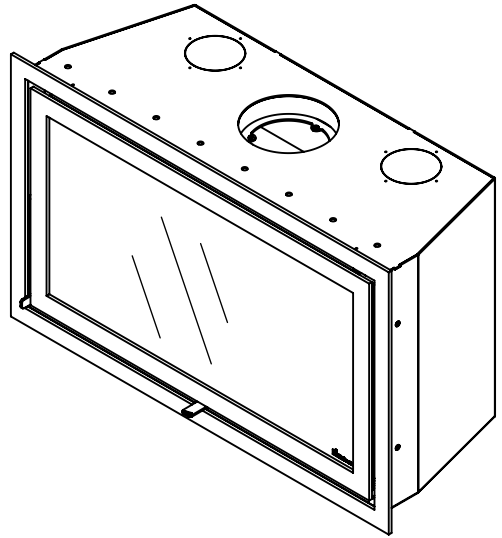

Kachel  
Type **Instyle/Prostyle 1000, EA position**

Eenheid  
Units mm

Datum  
Date 27-10-20

[www.geurts.nl](http://www.geurts.nl)

Wijzigingen voorbehouden.  
Subject to changes.

Gebruik uitsluitend na schriftelijke toestemming Dik Geurts Haardkachels.  
Usage only after written consent of Dik Geurts Haardkachels.