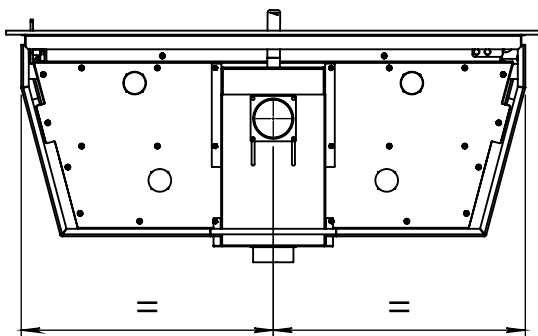

Kachel Type **Prostyle 1000 EA + Built in frame**

Eenheid Units mm

Datum Date 03-12-14

[www.geurts.nl](http://www.geurts.nl)

Wijzigingen voorbehouden. Subject to changes.

Gebruik uitsluitend na schriftelijke toestemming Dik Geurts Haardkachels. Usage only after written consent of Dik Geurts Haardkachels.

Kachel  
Type **Instyle/Prostyle 1000, EA position**

Eenheid  
Units mm

Datum  
Date 27-10-20

[www.geurts.nl](http://www.geurts.nl)

Wijzigingen voorbehouden.  
Subject to changes.

Gebruik uitsluitend na schriftelijke toestemming Dik Geurts Haardkachels.  
Usage only after written consent of Dik Geurts Haardkachels.