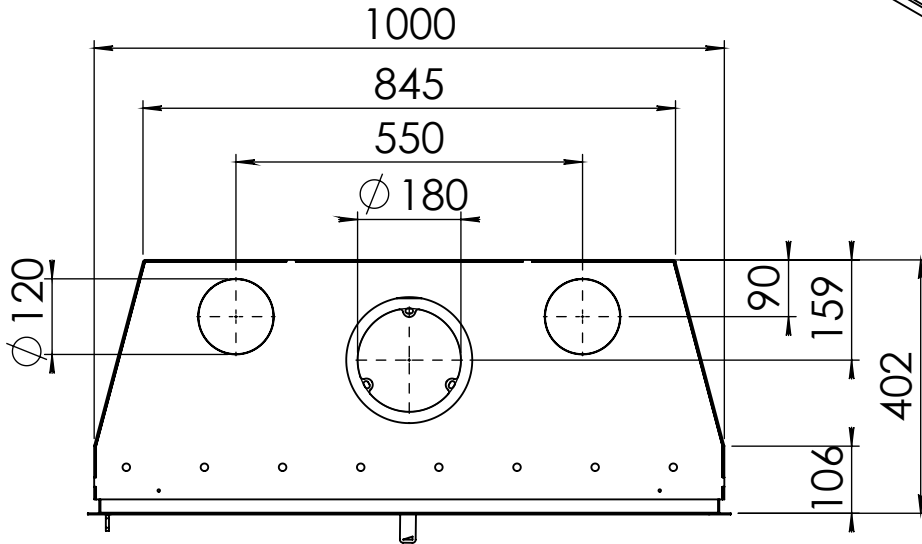

Kachel  
Type **Prostyle 1000 EA + Modern line**

Eenheid  
Units mm

Datum  
Date 06-11-14

[www.geurts.nl](http://www.geurts.nl)

Wijzigingen voorbehouden.  
Subject to changes.

Gebruik uitsluitend na schriftelijke toestemming Dik Geurts Haardkachels.  
Usage only after written consent of Dik Geurts Haardkachels.

Kachel  
Type

**Prostyle 1000 EA + Slim line**

Eenheid  
Units mm

Datum  
Date 03-12-14

[www.geurts.nl](http://www.geurts.nl)

Wijzigingen voorbehouden.  
Subject to changes.

Gebruik uitsluitend na schriftelijke toestemming Dik Geurts Haardkachels.  
Usage only after written consent of Dik Geurts Haardkachels.

Kachel  
Type **Instyle/Prostyle 1000, EA position**

Eenheid  
Units mm

Datum  
Date 27-10-20

[www.geurts.nl](http://www.geurts.nl)

Wijzigingen voorbehouden.  
Subject to changes.

Gebruik uitsluitend na schriftelijke toestemming Dik Geurts Haardkachels.  
Usage only after written consent of Dik Geurts Haardkachels.