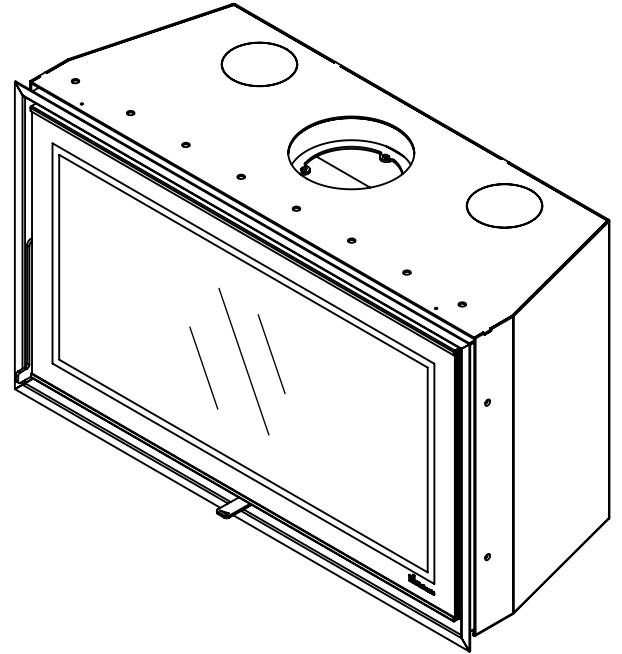

Kachel  
Type

**Prostyle 1000 EA + Slim line**

Eenheid  
Units mm

Datum  
Date 03-12-14

[www.geurts.nl](http://www.geurts.nl)

Wijzigingen voorbehouden.  
Subject to changes.

Gebruik uitsluitend na schriftelijke toestemming Dik Geurts Haardkachels.  
Usage only after written consent of Dik Geurts Haardkachels.