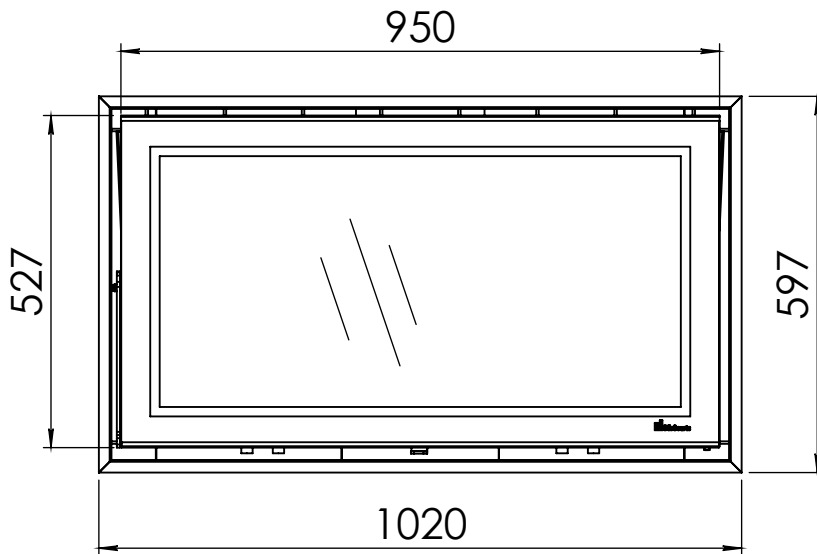

Kachel  
Type

**Prostyle 1000 EA + Slim line**

Eenheid  
Units mm

Datum  
Date 03-12-14

[www.geurts.nl](http://www.geurts.nl)

Wijzigingen voorbehouden.  
Subject to changes.

Gebruik uitsluitend na schriftelijke toestemming Dik Geurts Haardkachels.  
Usage only after written consent of Dik Geurts Haardkachels.