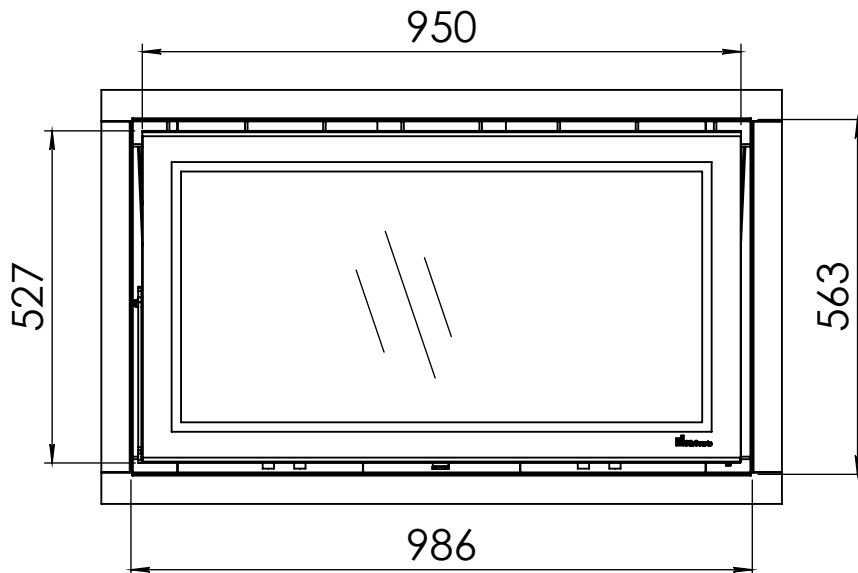

Kachel  
Type

**Prostyle 1000 EA + Slim line**

Eenheid  
Units mm

Datum  
Date 03-12-14

[www.geurts.nl](http://www.geurts.nl)

Wijzigingen voorbehouden.  
Subject to changes.

Gebruik uitsluitend na schriftelijke toestemming Dik Geurts Haardkachels.  
Usage only after written consent of Dik Geurts Haardkachels.