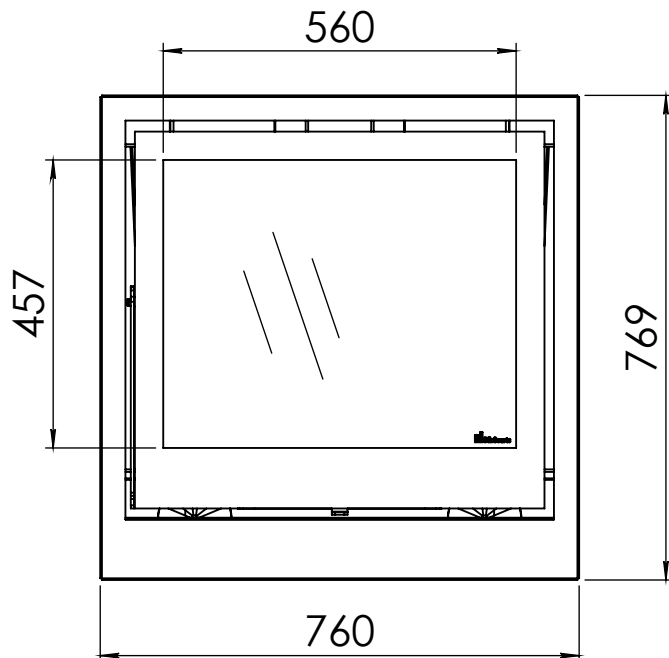

Kachel
Type

Instyle 700 V EA + Classic line

Eenheid
Units mm

Datum
Date 06-11-14

www.geurts.nl

Wijzigingen voorbehouden.
Subject to changes.

Gebruik uitsluitend na schriftelijke toestemming Dik Geurts Haardkachels.
Usage only after written consent of Dik Geurts Haardkachels.

Kachel
Type

Instyle 700 V EA + Modern line

Eenheid
Units mm

Datum
Date 09-12-14

www.geurts.nl

Wijzigingen voorbehouden.
Subject to changes.

Gebruik uitsluitend na schriftelijke toestemming Dik Geurts Haardkachels.
Usage only after written consent of Dik Geurts Haardkachels.

Kachel
Type **Instyle/Prostyle 700, EA position**

Eenheid
Units mm

Datum
Date 26-10-20

www.geurts.nl

Wijzigingen voorbehouden.
Subject to changes.

Gebruik uitsluitend na schriftelijke toestemming Dik Geurts Haardkachels.
Usage only after written consent of Dik Geurts Haardkachels.