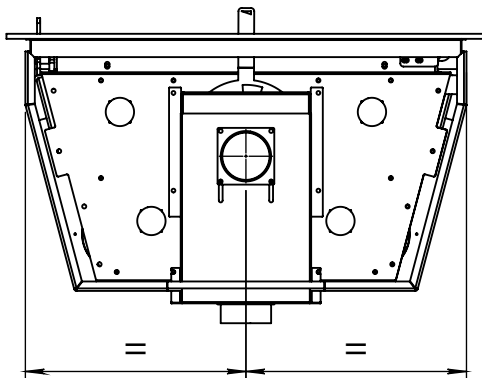

Kachel
Type

Instyle 700 V EA + Modern line

Eenheid
Units mm

Datum
Date 09-12-14

www.geurts.nl

Wijzigingen voorbehouden.
Subject to changes.

Gebruik uitsluitend na schriftelijke toestemming Dik Geurts Haardkachels.
Usage only after written consent of Dik Geurts Haardkachels.

Kachel
Type **Instyle/Prostyle 700, EA position**

Eenheid
Units mm

Datum
Date 26-10-20

www.geurts.nl

Wijzigingen voorbehouden.
Subject to changes.

Gebruik uitsluitend na schriftelijke toestemming Dik Geurts Haardkachels.
Usage only after written consent of Dik Geurts Haardkachels.