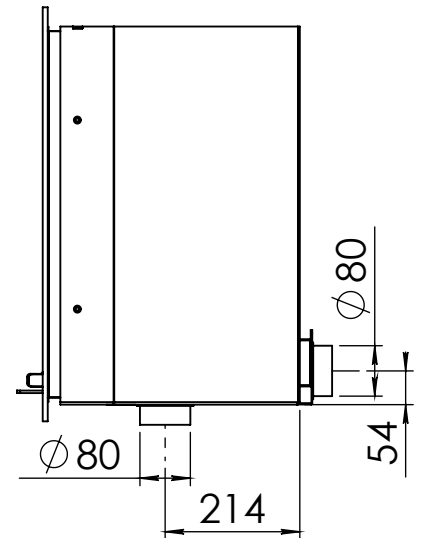

Kachel
Type

Instyle 700 V EA + Modern line

Eenheid
Units mm

Datum
Date 09-12-14

www.geurts.nl

Wijzigingen voorbehouden.
Subject to changes.

Gebruik uitsluitend na schriftelijke toestemming Dik Geurts Haardkachels.
Usage only after written consent of Dik Geurts Haardkachels.

Kachel
Type **Instyle/Prostyle 700, EA position**

Eenheid
Units mm

Datum
Date 26-10-20

www.geurts.nl

Wijzigingen voorbehouden.
Subject to changes.

Gebruik uitsluitend na schriftelijke toestemming Dik Geurts Haardkachels.
Usage only after written consent of Dik Geurts Haardkachels.