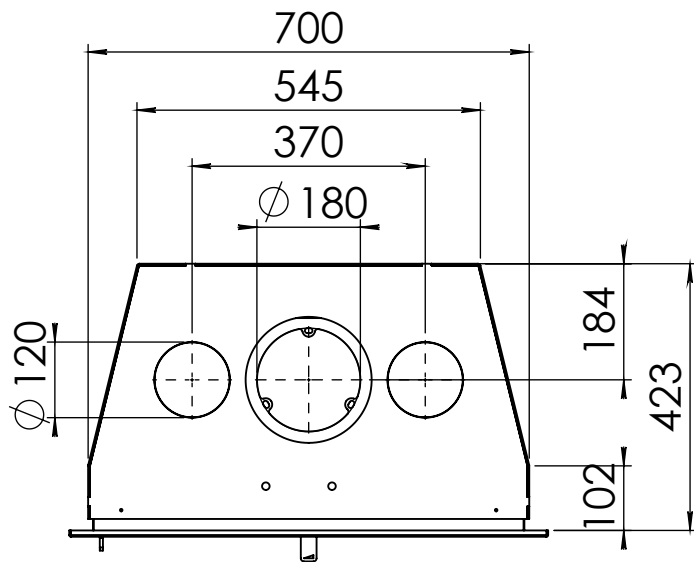

Kachel
Type

Instyle 700 V EA + Classic line

Eenheid
Units mm

Datum
Date 06-11-14

www.geurts.nl

Wijzigingen voorbehouden.
Subject to changes.

Gebruik uitsluitend na schriftelijke toestemming Dik Geurts Haardkachels.
Usage only after written consent of Dik Geurts Haardkachels.

Kachel
Type

Instyle 700 V EA + Modern line

Eenheid
Units mm

Datum
Date 09-12-14

www.geurts.nl

Wijzigingen voorbehouden.
Subject to changes.

Gebruik uitsluitend na schriftelijke toestemming Dik Geurts Haardkachels.
Usage only after written consent of Dik Geurts Haardkachels.

Kachel
Type **Instyle/Prostyle 700, EA position**

Eenheid
Units mm

Datum
Date 26-10-20

www.geurts.nl

Wijzigingen voorbehouden.
Subject to changes.

Gebruik uitsluitend na schriftelijke toestemming Dik Geurts Haardkachels.
Usage only after written consent of Dik Geurts Haardkachels.